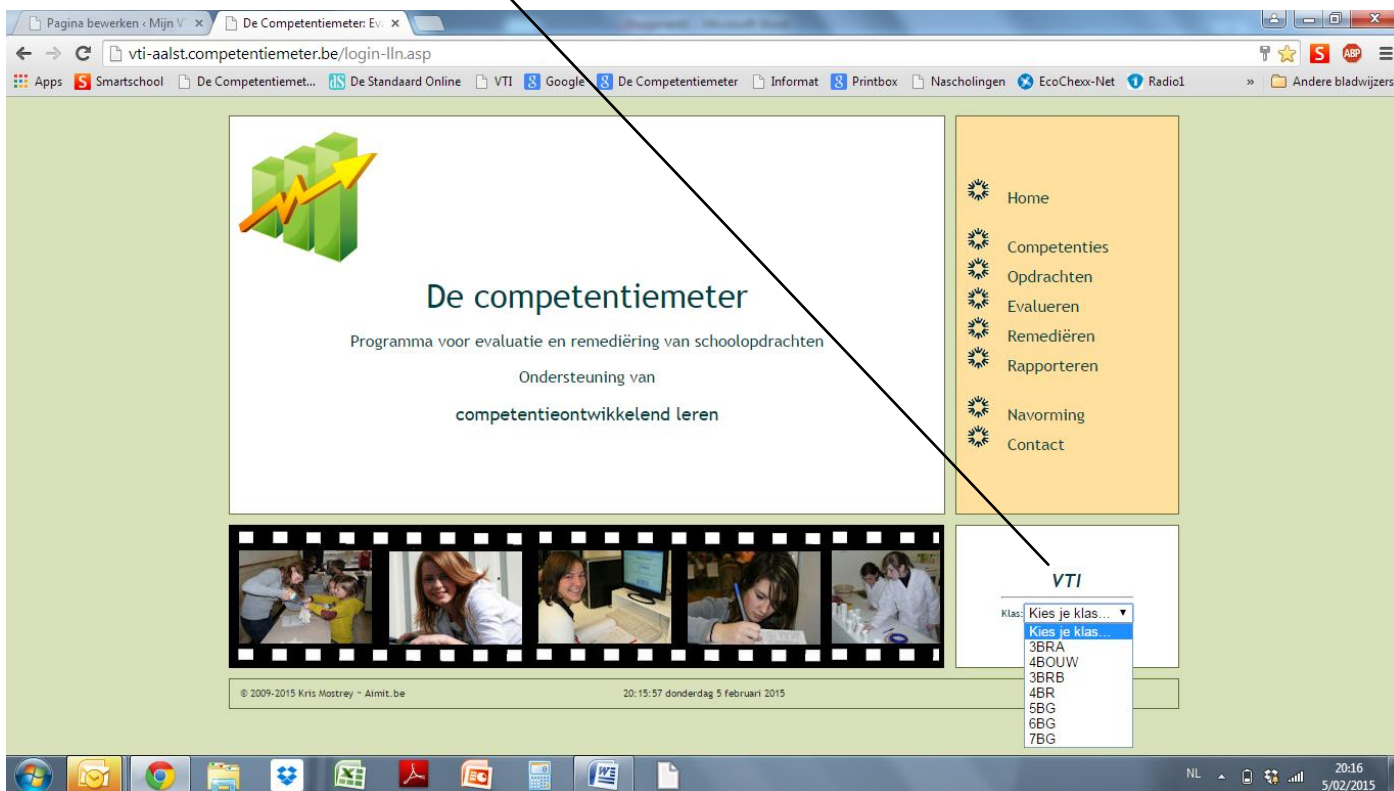

Tik in de adresbalk van je browser: vti-aalst.competentiemeter.be

Klik op aanmelden en typ VERBAAL

Kies daar je klas en zoek je naam.

Voeg je persoonlijk paswoord in. Dit heb je bij het begin van je opleiding gekregen per brief.

Eens ingelogd kies je links bovenaan je vak en je bent gestart !! Succes.